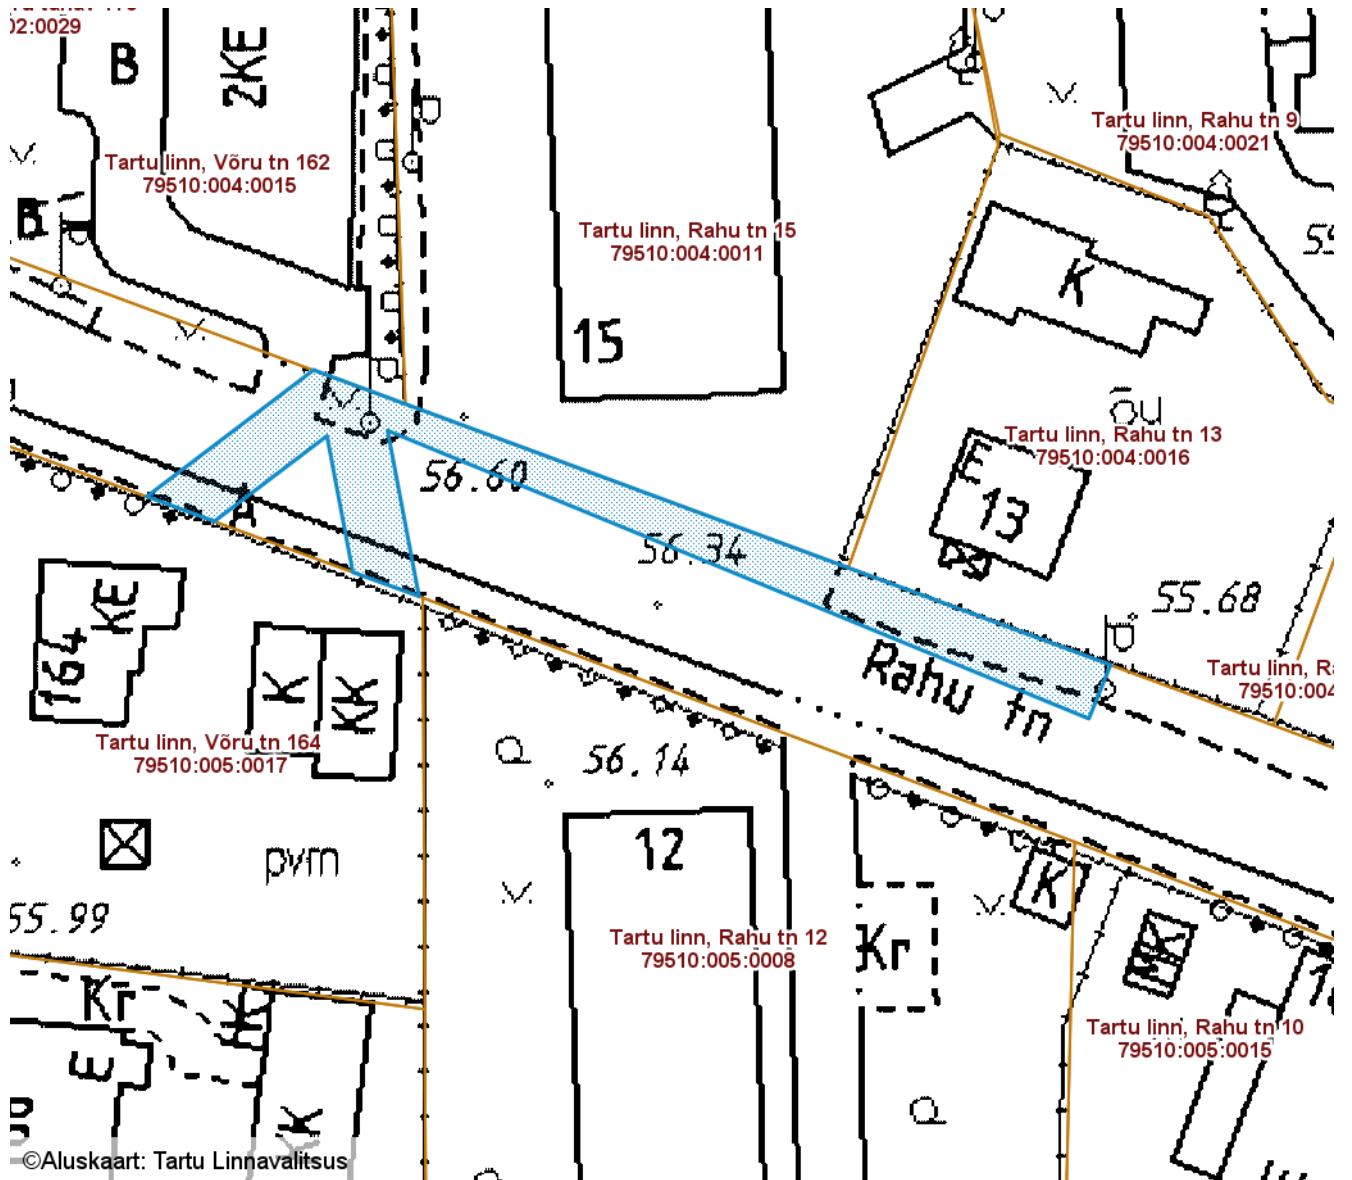

## ALA SKEEM

Tartu linn, Rahu tänav T1 (79510:039:0019)

M 1 : 500

— Isikliku kasutusõigusega seatav  
maa-ala 250 m<sup>2</sup>  
(0,4 kV õhuliin)

Nr	X	Y
1	6471749.81	659343.36
2	6471747.57	659349.42
3	6471736.76	659378.69
4	6471730.35	659396.03
5	6471726.79	659394.59
6	6471745.81	659348.25
7	6471734.88	659350.32
8	6471736.46	659345.95
9	6471745.46	659344.24
10	6471739.82	659336.80
11	6471741.46	659332.34